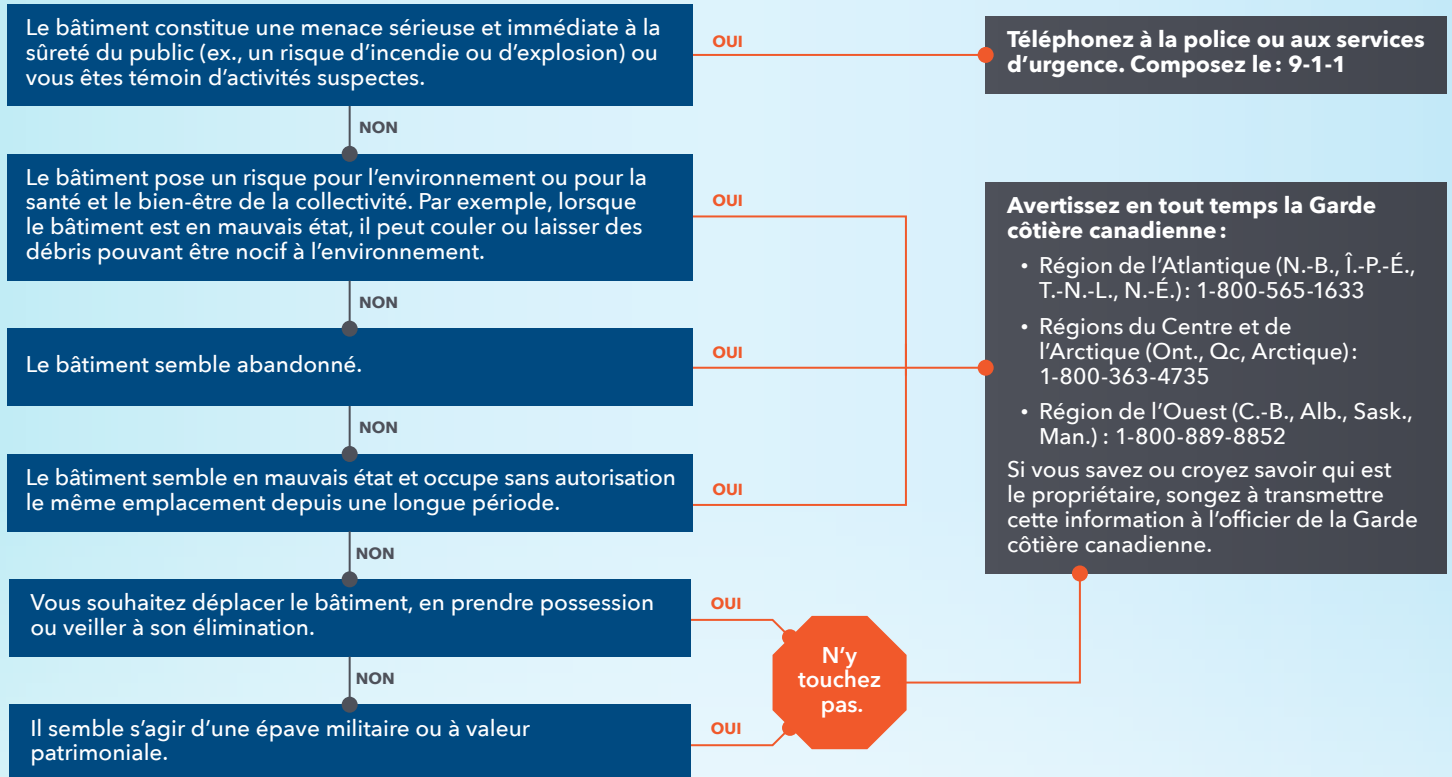

J'AI TROUVÉ UNE ÉPAVE OU UN BÂTIMENT* ABANDONNÉ OU DANGEREUX

COMMUNIQUEZ AVEC LA GARDE CÔTIÈRE CANADIENNE

COMMUNIQUEZ AVEC TRANSPORTS CANADA

*bâtiments : navires commerciaux et bateaux de plaisance.

Pour plus de détails, visitez : www.tc.gc.ca/bateauxabandonnes